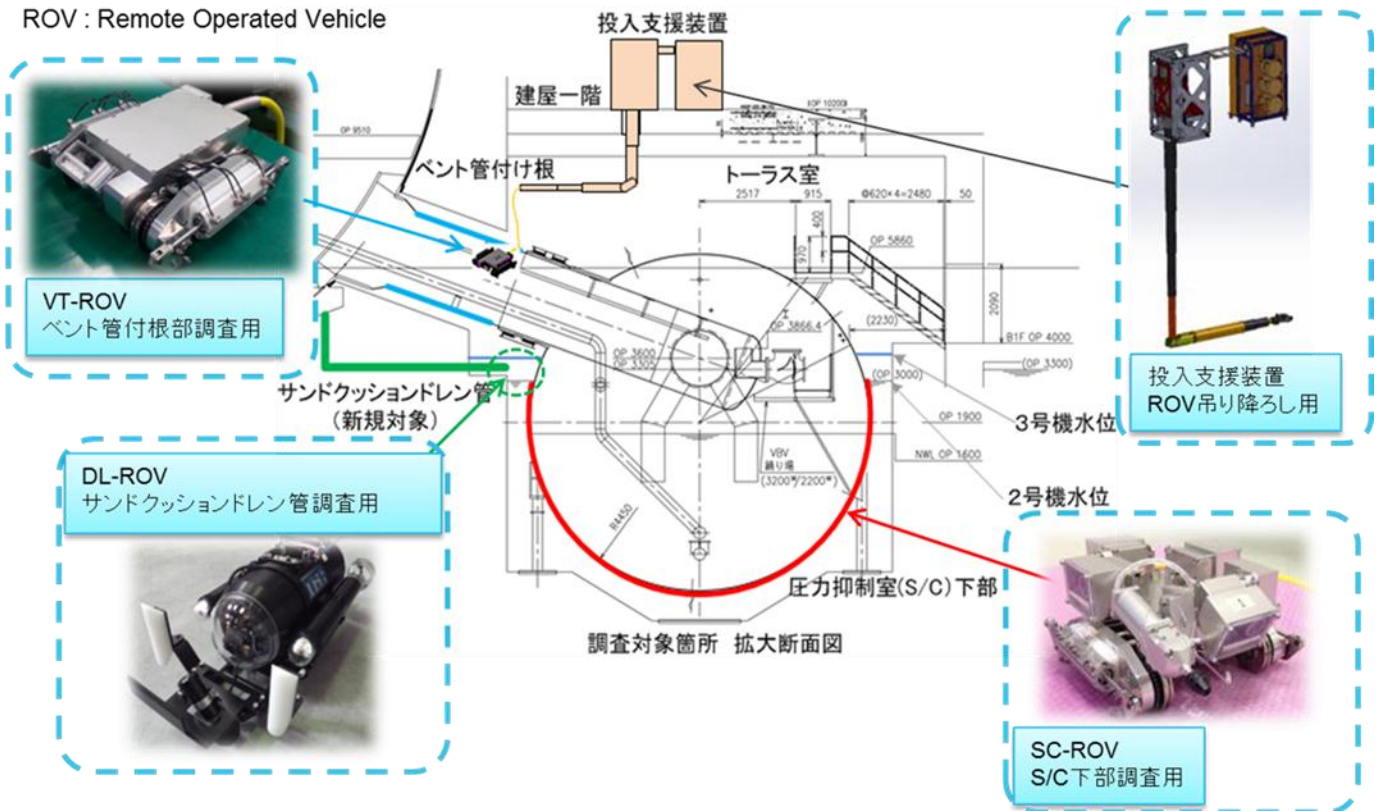

PCV漏えい箇所調査装置

ROV : Remote Operated Vehicle

VT-ROV
ベント管付根部調査用

DL-ROV
サンドクッションドレン管調査用

投入支援装置
ROV吊り降ろし用

SC-ROV
S/C下部調査用